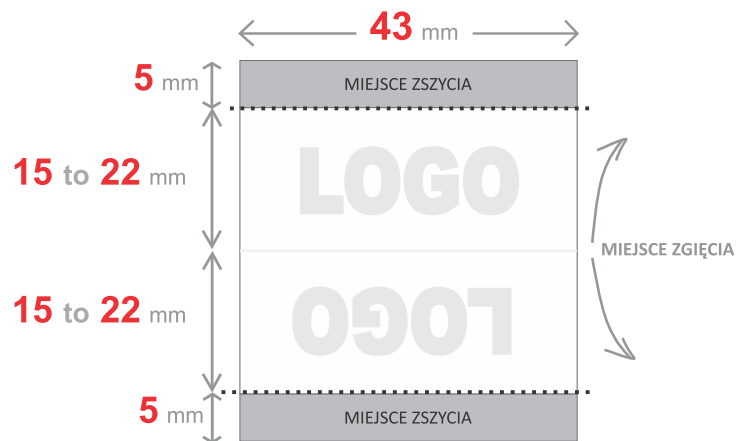

+100 verschiedene Linien Farben für das Etikett
+ de 100 cores de fio para a etiqueta tecida dupla
+ de 100 Cores diferentes de hilo para la etiqueta tejida
+100 différentes couleurs de trait pour le étiquette
+100 diversi colori tra i quali scegliere la tua etichetta
二重織のレベルは、100色の糸から 選んで作成