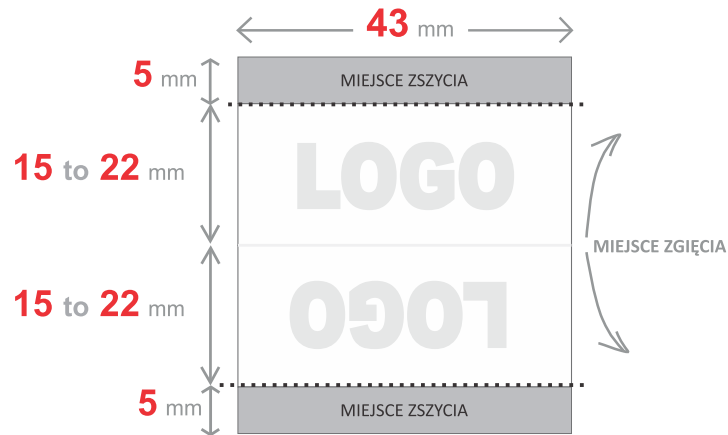

5 STWÓRZ WŁASNĄ

NASZYWKĘ

personalisieren Sie das Etikett / personalizar a etiqueta
personalizar la etiqueta / personnaliser l'étiquette
personalizza l'etichetta / ラベルをカスタマイズ

+100 verschiedene Linien Farben für das Etikett /
+ de 100 cores de fio para a etiqueta tecida dupla
+ de 100 Colores diferentes de hilo para la etiqueta tejida
+100 différentes couleurs de trait pour le étiquette
+100 diversi colori tra i quali scegliere la tua etichetta
二重織のレベルは、100色の糸から 選んで作成

WZORNIK NASZYWKI