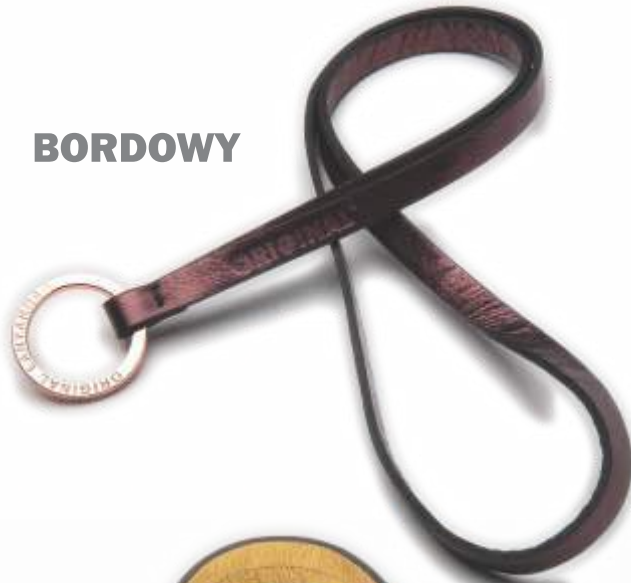

BORDOWY

NIEBIESKI

ZŁOTY

SREBRNY

6

VINTAGE

SMYCZ SKÓRZANA

MODEL DŁUGI lub KRÓTKI