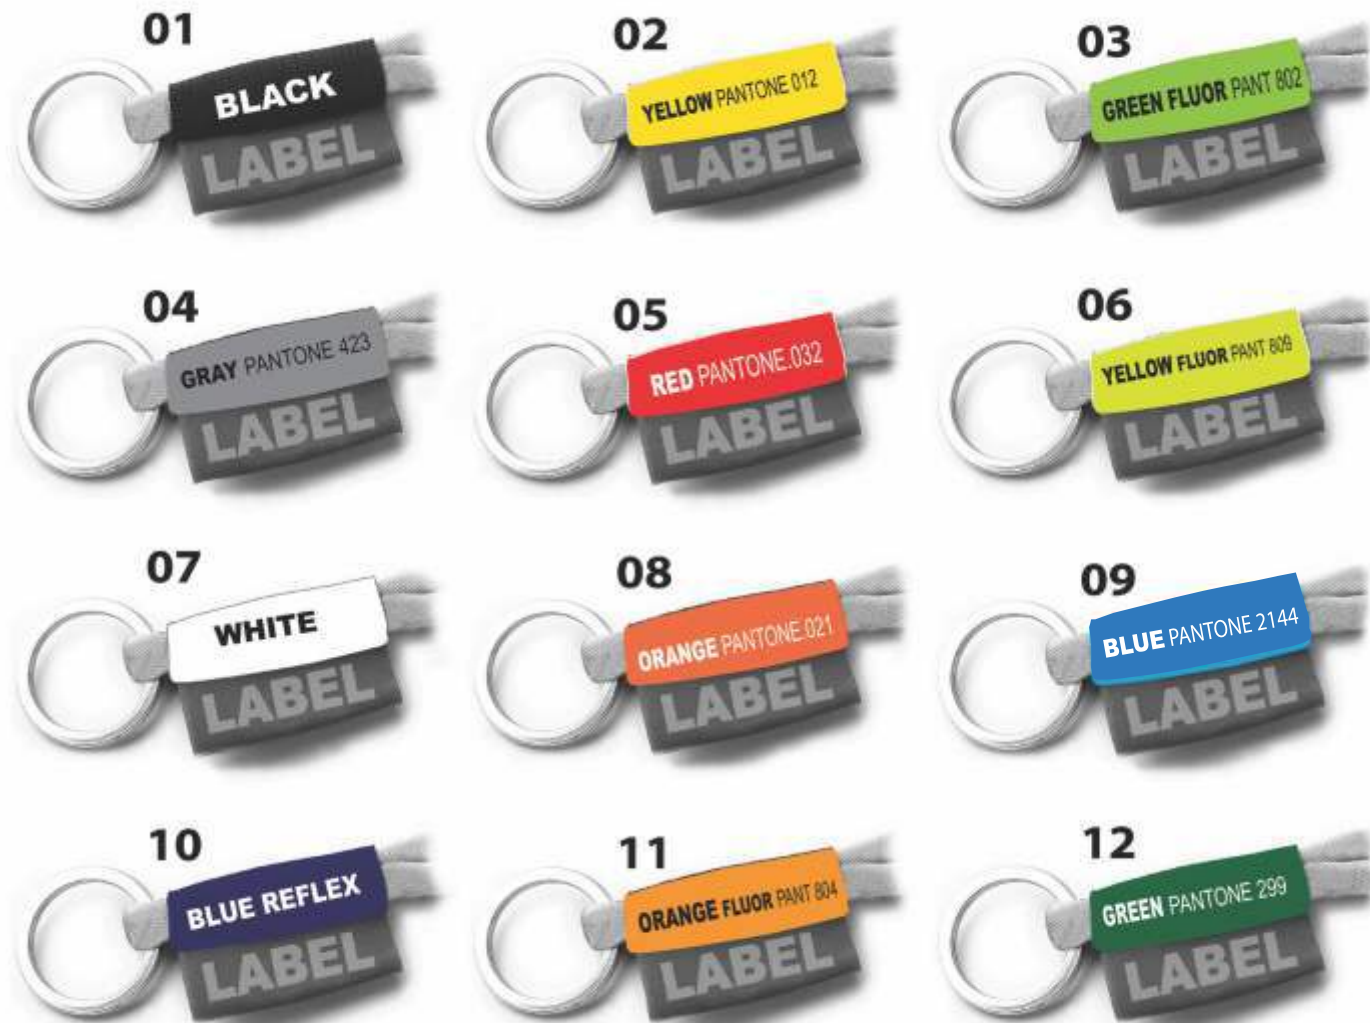

UWAGA - KOLORY PANTONE SĄ ORIENTACYJNE NA GOTOWEJ SMYCZY MOGĄ SIĘ RÓŻNIĆ OD WZORNIKA