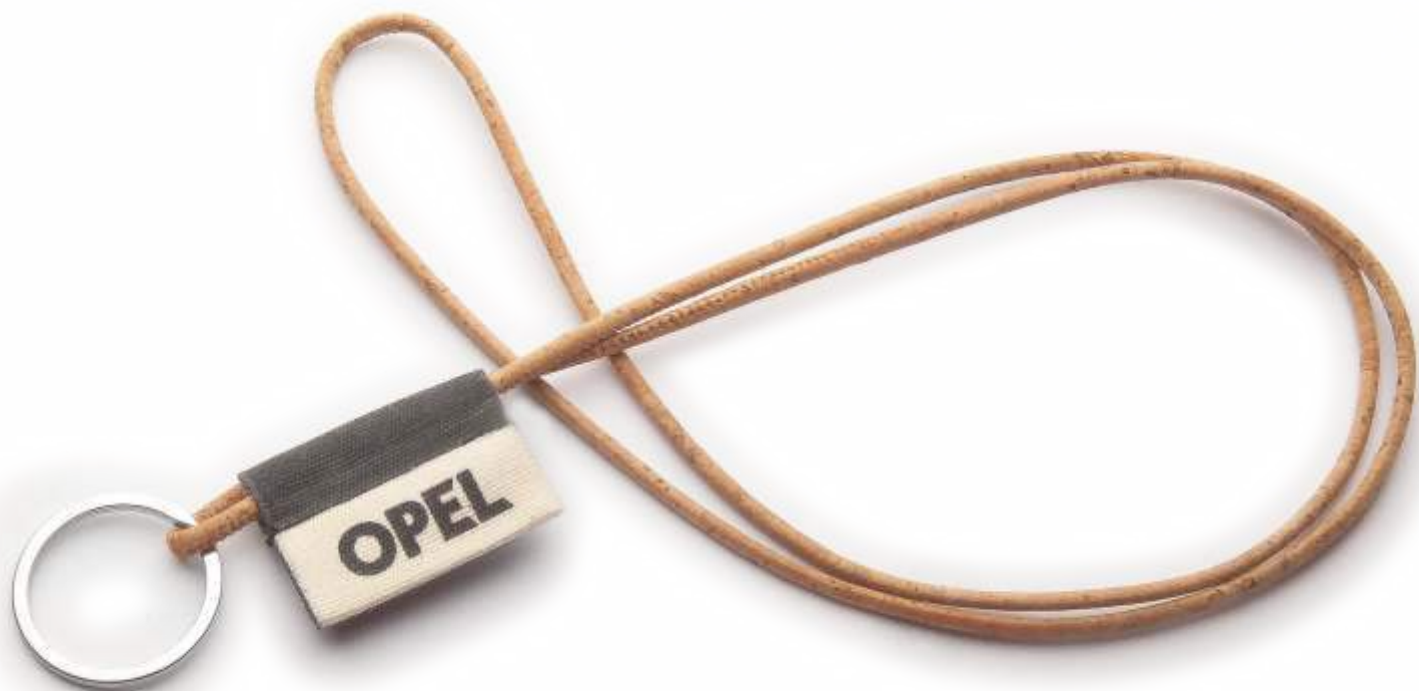

ZAMÓWIENIE
MINIMALNE

100

szt.

1 WYBIERZ
MODEL

modell wählen / escolher modelo
elegir modelo / choisir le modèle
scegli il modello / モデルを選んで

SMYCZ KRÓTKA

20 cm

SMYCZ DŁUGA