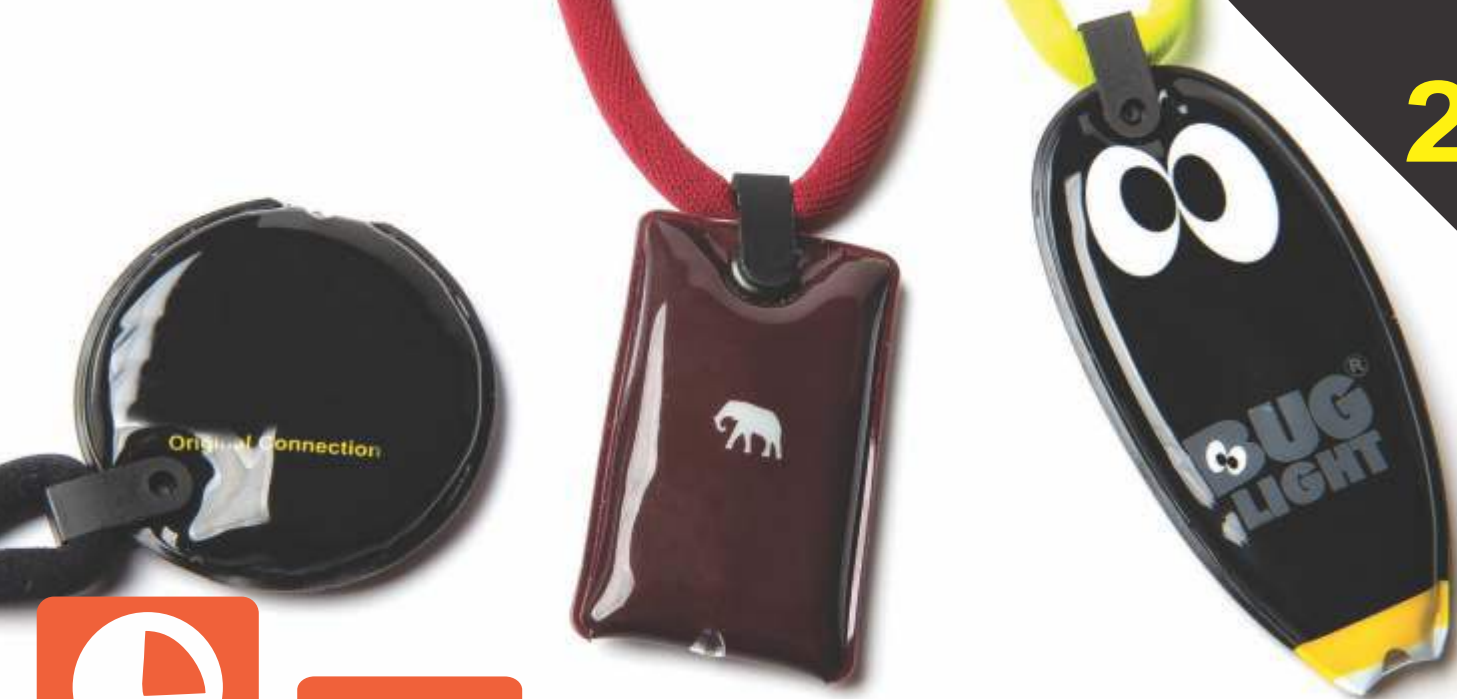

RÓŻNE
MODELE
I WARIANTY
WYKOŃCZEŃ

25

BRANSOLETKA

POLIAMIDOWA LINKA ZE ZNAKOWANIEM W 2 KOLORACH + NAKŁADKA SILIKONOWA

RÓŻNE
MODELE
I WARIANTY
WYKOŃCZEŃ

26

DOSTAWA
STANDARDOWA
30
DNI
PRODUKCJA

Różne
dodatki
i modele