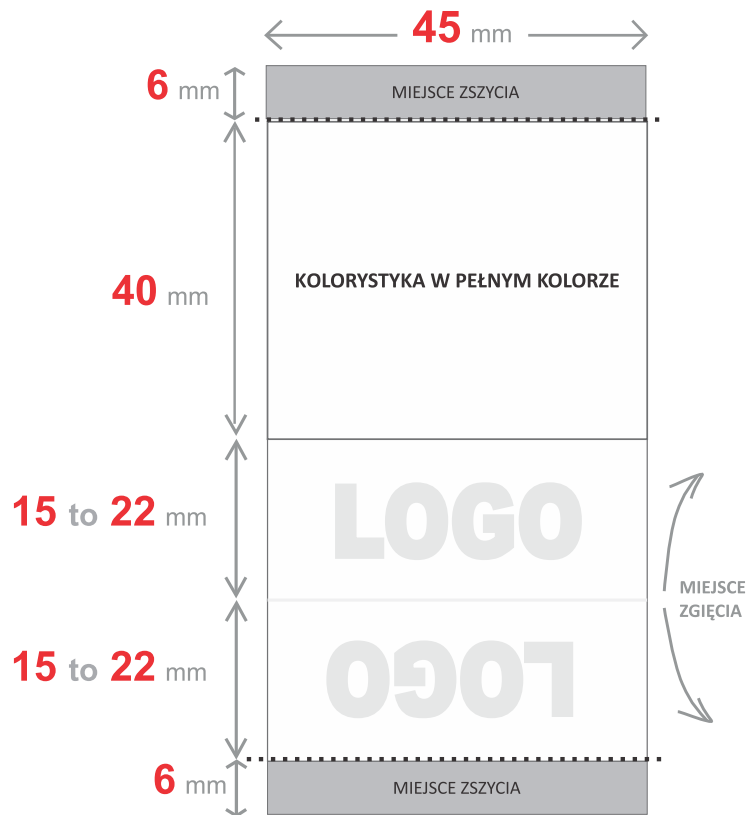

100
różnych
kolorów
nici
do wyboru

WZORNIK NASZYWKI