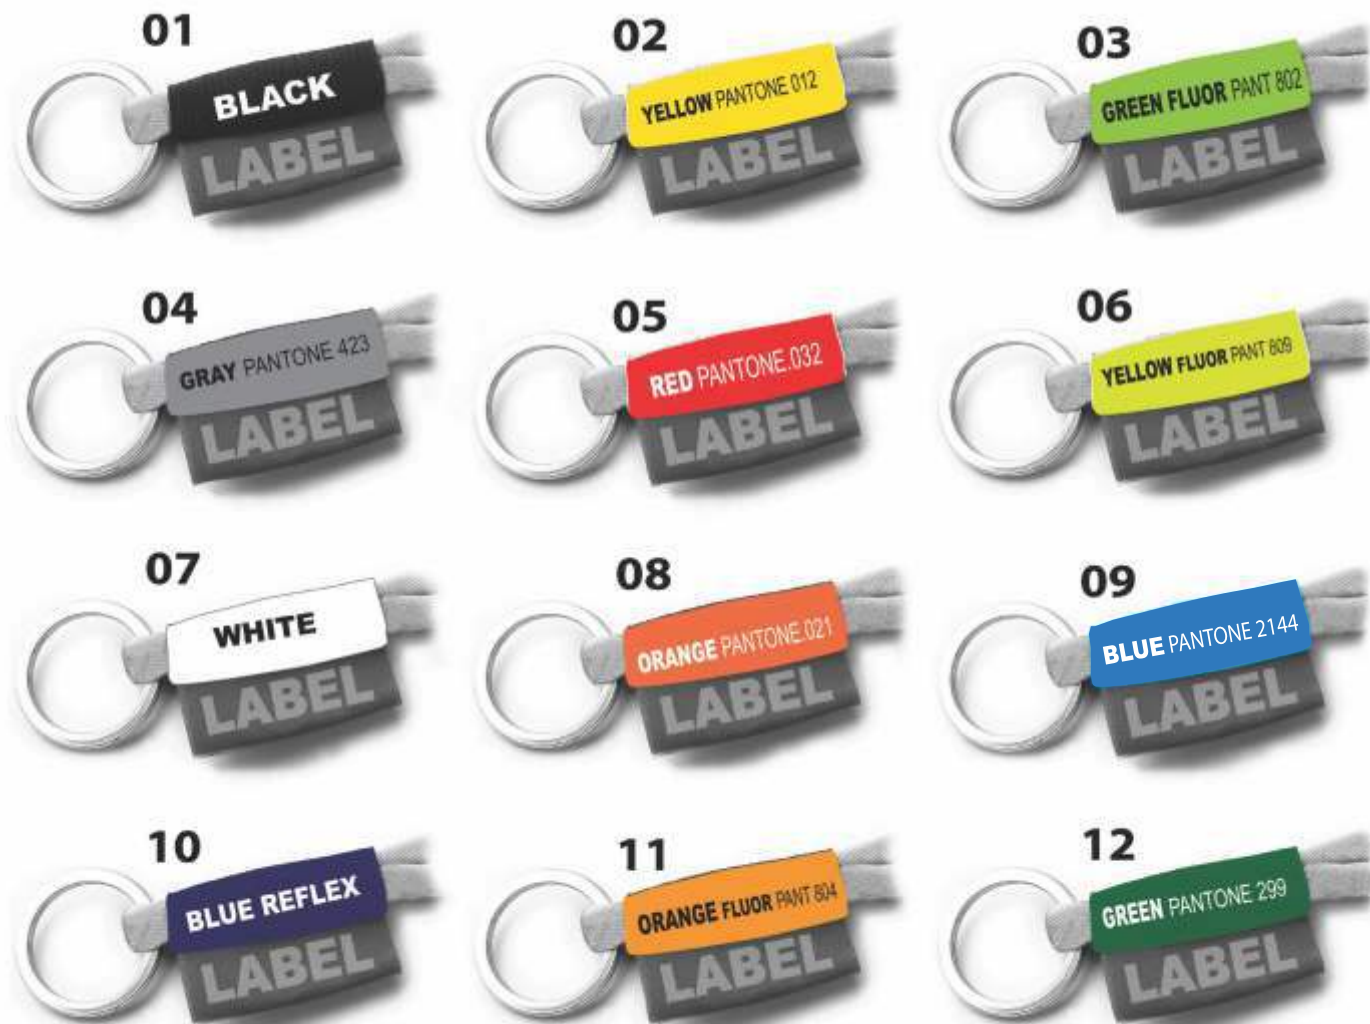

UWAGA - KOLORY PANTONE SĄ ORIENTACYJNE NA GOTOWEJ SMYCZY MOGĄ SIĘ RÓŻNIĆ OD WZORNIKA