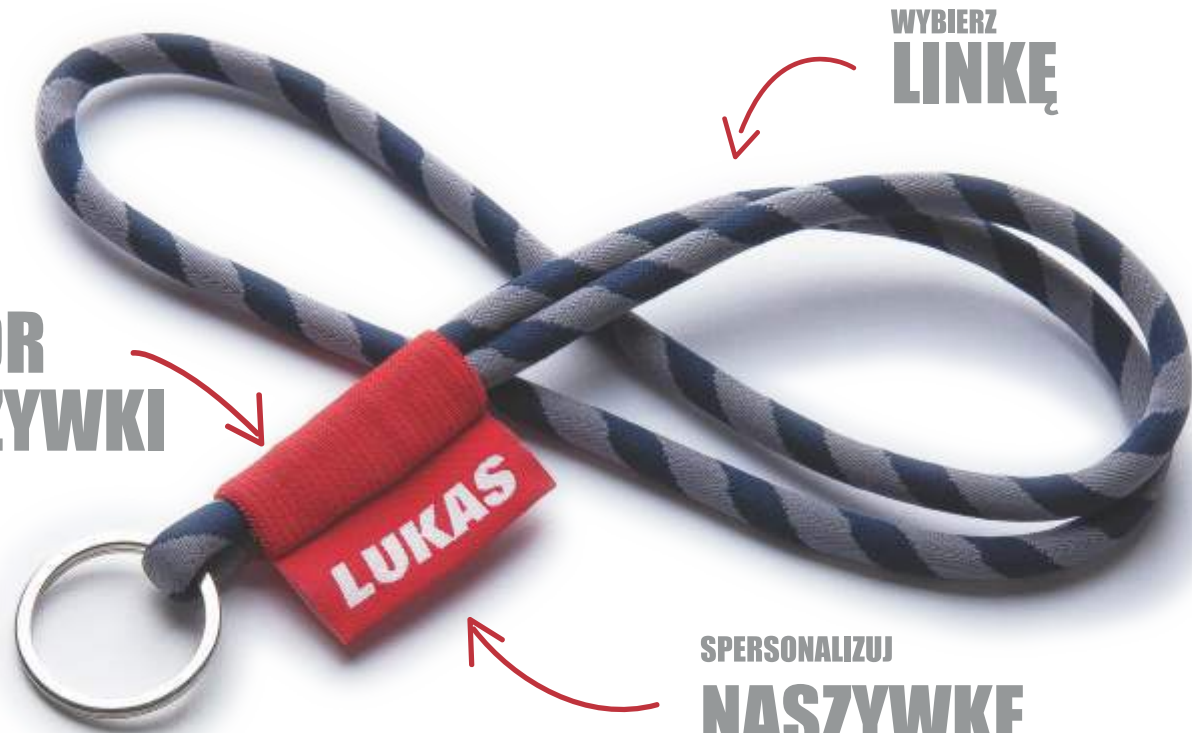

WYBIERZ
LINĘ

WYBIERZ
**KOLOR
NASZYWKI**

SPERSONALIZUJ
NASZYWKĘ